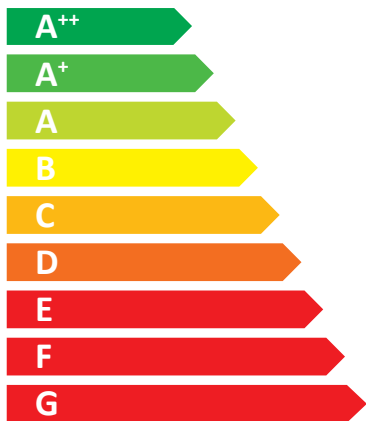

# ENERG

енергия · ενεργεια

Y

IJA

IE

IA

## SOLIDA EV 5

Cod. 8111902

**B**

**33 kW**